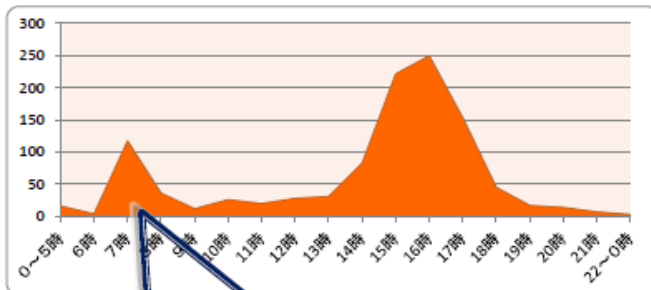

地域安全対策ニュース

～子供を守ろう～ 見守り活動にご協力をお願いします！

神奈川県川崎市において、登校途中の小学生らを狙った大変悪質な事件が発生しました。

子供を狙う犯罪は、

- ・子供たちの**登下校時間帯**に集中している
- ・**道路上、公園**で**全体の約70%の発生**を占める

との傾向にあります。

【子供の被害実態～平成30年中～】

○発生時間